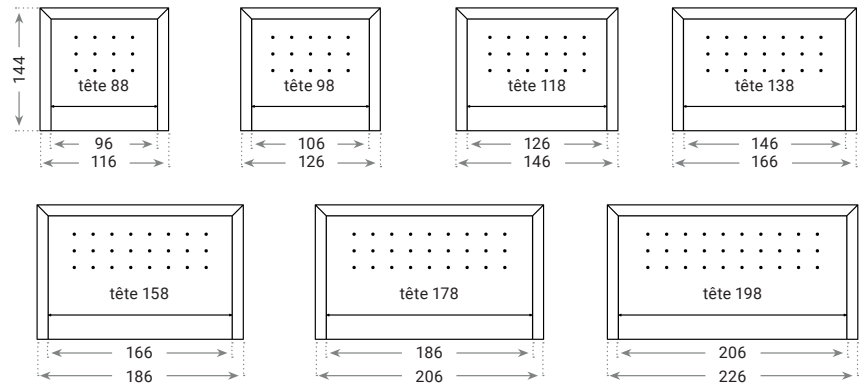

Banquise

Dimensions finies Banquise · en cm

Thevenon

Dimensions finies Thevenon · en cm

Maldives

Dimensions finies Maldives · en cm

### Dimensions finies Baléares · en cm

## DIMENSIONS DISPONIBLES

Têtes de lits · toutes finitions (1)	80	90	100	120	140	160	180	200	220	240
<b>Couette (2)(7)</b> Rectangulaire · ht : 143 cm Épaisseur : 18 cm · Uniquement en version Tissu										
<b>Noeuds (2)(5)(6)(7)</b> Rectangulaire · ht : 141 cm Uniquement en version Tissu										
<b>Banquise (3)(5)(7)</b> Rectangulaire · ht : 144 cm										
<b>Thevenon (5)(7)</b> Rectangulaire · ht : 144 cm										
<b>Baléares (3)(5)(7)</b> Rectangulaire · ht : 139 cm										
<b>Maldives (3)(5)(7)</b> Rectangulaire · ht : 139 cm										
<b>Triptyc (4)(7)</b> · ht : 92 cm Largeur totale : dim. du tableau + parties B (40 cm chacune) Les 2 parties B : même finition Glissières fournies non montées										
<b>Panoramique (2)(3)(5)(7)</b> Rectangulaire · ht : 119 cm										
<b>Diagonale (2)(3)(5)(7)</b> Rectangulaire · ht : 119 cm										
<b>Alaska (2)(3)(5)(7)</b> Rectangulaire · ht : 119 cm										
<b>Boudoir (2)(4)(7)</b> · ht : 128 cm										
<b>Bali (2)(3)(5)(7)</b> Rectangulaire · ht : 119 cm										
<b>Fanon (5)(7)</b> Rectangulaire · ht : 139 cm tasseau S01										
<b>Bermudes (2)(3)(5)(7)</b> Rectangulaire · ht : 119 cm										
<b>Sumatra (2)(3)(5)(7)</b> Ronde ht : 119 cm										
<b>Bornéo (2)(3)(4)(6)</b> Rectangulaire · ht : 92 cm										
<b>Java (2)(3)(4)(6)</b> Ronde · ht : 92 cm										

### Dimensions disponibles

Têtes de lits (1)(2)	90	120	140	160	180	Option : Simili / Tissu
<b>Piana</b> · ht : 119 cm · Décor Bois (3)						
<b>Lisse 2 pans</b> · ht : 75 cm · Décor Bois						
<b>Lisse 3 pans</b> · ht : 86 cm · Décor Bois						
<b>Lisse 4 pans</b> · ht : 97 cm · Décor Bois						
<b>Plaine (4 pans resserrés)</b> · ht : 98 cm · Décor Bois						