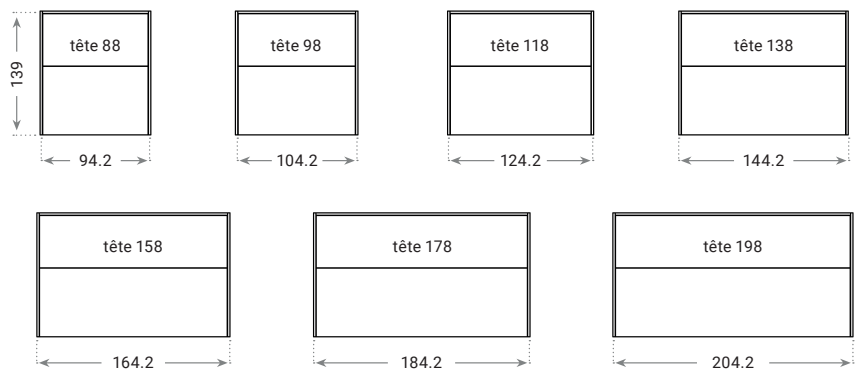

Banquise

Dimensions finies Banquise · en cm

Thevenon

Dimensions finies Thevenon · en cm

Maldives

Dimensions finies Maldives · en cm

### Dimensions finies Baléares · en cm

## DIMENSIONS DISPONIBLES

Têtes de lits · toutes finitions (1)	80	90	100	120	140	160	180	200	220	240
<b>Couette (2)(7)</b> Rectangulaire · ht : 143 cm Épaisseur : 18 cm · Uniquement en version Tissu										
<b>Noeuds (2)(5)(6)(7)</b> Rectangulaire · ht : 141 cm Uniquement en version Tissu										
<b>Banquise (3)(5)(7)</b> Rectangulaire · ht : 144 cm										
<b>Thevenon (5)(7)</b> Rectangulaire · ht : 144 cm										
<b>Baléares (3)(5)(7)</b> Rectangulaire · ht : 139 cm										
<b>Maldives (3)(5)(7)</b> Rectangulaire · ht : 139 cm										
<b>Triptyc (4)(7)</b> · ht : 92 cm Largeur totale : dim. du tableau + parties B (40 cm chacune) Les 2 parties B : même finition Glissières fournies non montées										
<b>Panoramique (2)(3)(5)(7)</b> Rectangulaire · ht : 119 cm										
<b>Diagonale (2)(3)(5)(7)</b> Rectangulaire · ht : 119 cm										
<b>Alaska (2)(3)(5)(7)</b> Rectangulaire · ht : 119 cm										
<b>Boudoir (2)(4)(7)</b> · ht : 128 cm										
<b>Bali (2)(3)(5)(7)</b> Rectangulaire · ht : 119 cm										
<b>Fanon (5)(7)</b> Rectangulaire · ht : 139 cm tasseau S01										
<b>Bermudes (2)(3)(5)(7)</b> Rectangulaire · ht : 119 cm										
<b>Sumatra (2)(3)(5)(7)</b> Ronde ht : 119 cm										
<b>Bornéo (2)(3)(4)(6)</b> Rectangulaire · ht : 92 cm										
<b>Java (2)(3)(4)(6)</b> Ronde · ht : 92 cm										

### Dimensions disponibles

Têtes de lits (1)(2)	90	120	140	160	180	Option : Simili / Tissu
<b>Piana</b> · ht : 119 cm · Décor Bois (3)						
<b>Lisse 2 pans</b> · ht : 75 cm · Décor Bois						
<b>Lisse 3 pans</b> · ht : 86 cm · Décor Bois						
<b>Lisse 4 pans</b> · ht : 97 cm · Décor Bois						
<b>Plaine (4 pans resserrés)</b> · ht : 98 cm · Décor Bois						