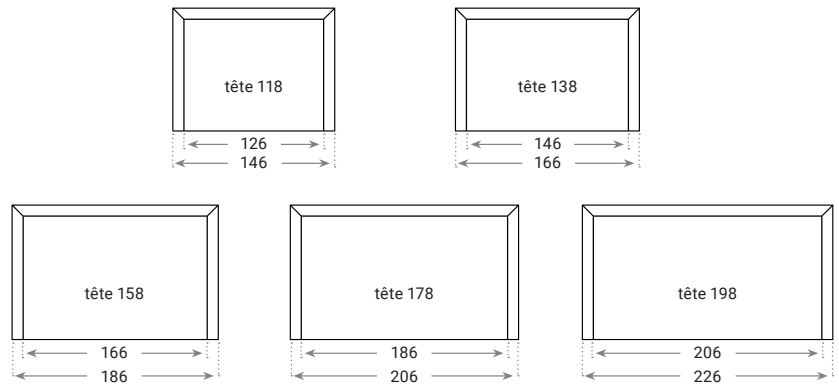

Banquise

Dimensions finies Banquise · en cm

Thevenon

Dimensions finies Thevenon · en cm

Maldives

Dimensions finies Maldives · en cm

### Dimensions finies Baléares · en cm

## DIMENSIONS DISPONIBLES

Têtes de lits · toutes finitions (1)	80	90	100	120	140	160	180	200	220	240
<b>Couette (2)(7)</b> Rectangulaire · ht : 143 cm Épaisseur : 18 cm · Uniquement en version Tissu										
<b>Noeuds (2)(5)(6)(7)</b> Rectangulaire · ht : 141 cm Uniquement en version Tissu										
<b>Banquise (3)(5)(7)</b> Rectangulaire · ht : 144 cm										
<b>Thevenon (5)(7)</b> Rectangulaire · ht : 144 cm										
<b>Baléares (3)(5)(7)</b> Rectangulaire · ht : 139 cm										
<b>Maldives (3)(5)(7)</b> Rectangulaire · ht : 139 cm										
<b>Triptyc (4)(7)</b> · ht : 92 cm Largeur totale : dim. du tableau + parties B (40 cm chacune) Les 2 parties B : même finition Glissières fournies non montées										
<b>Panoramique (2)(3)(5)(7)</b> Rectangulaire · ht : 119 cm										
<b>Diagonale (2)(3)(5)(7)</b> Rectangulaire · ht : 119 cm										
<b>Alaska (2)(3)(5)(7)</b> Rectangulaire · ht : 119 cm										
<b>Boudoir (2)(4)(7)</b> · ht : 128 cm										
<b>Bali (2)(3)(5)(7)</b> Rectangulaire · ht : 119 cm										
<b>Fanon (5)(7)</b> Rectangulaire · ht : 139 cm tasseau S01										
<b>Bermudes (2)(3)(5)(7)</b> Rectangulaire · ht : 119 cm										
<b>Sumatra (2)(3)(5)(7)</b> Ronde ht : 119 cm										
<b>Bornéo (2)(3)(4)(6)</b> Rectangulaire · ht : 92 cm										
<b>Java (2)(3)(4)(6)</b> Ronde · ht : 92 cm										

### Dimensions disponibles

Têtes de lits (1)(2)	90	120	140	160	180	Option : Simili / Tissu
<b>Piana</b> · ht : 119 cm · Décor Bois (3)						
<b>Lisse 2 pans</b> · ht : 75 cm · Décor Bois						
<b>Lisse 3 pans</b> · ht : 86 cm · Décor Bois						
<b>Lisse 4 pans</b> · ht : 97 cm · Décor Bois						
<b>Plaine (4 pans resserrés)</b> · ht : 98 cm · Décor Bois						