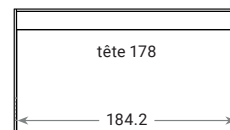

Dimensions finies Piana · en cm

Finition bois uniquement disponible sur la partie bandeau