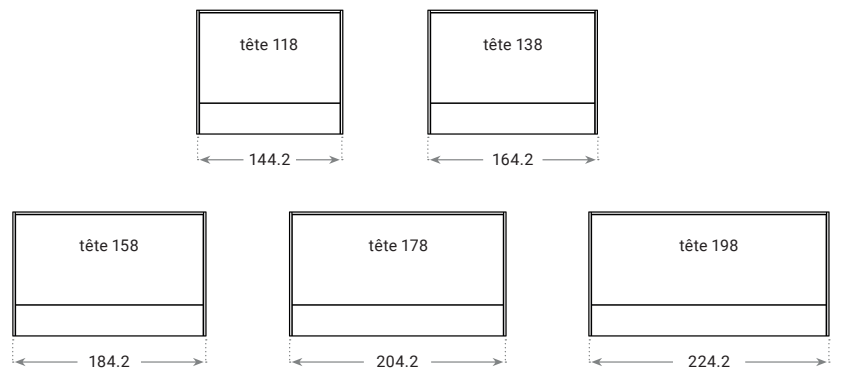

Fanon

Dimensions finies Fanon · en cm