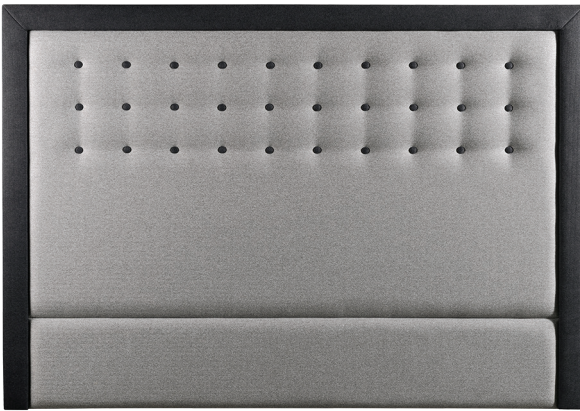

Banquise

Dimensions finies Banquise · en cm

Thevenon

Dimensions finies Thevenon · en cm

Maldives

Dimensions finies Maldives · en cm

### Dimensions finies Baléares · en cm

## DIMENSIONS DISPONIBLES

Têtes de lits · toutes finitions (1)	80	90	100	120	140	160	180	200	220	240
<b>Couette (2)(7)</b> Rectangulaire · ht : 143 cm Épaisseur : 18 cm · Uniquement en version Tissu										
<b>Noeuds (2)(5)(6)(7)</b> Rectangulaire · ht : 141 cm Uniquement en version Tissu										
<b>Banquise (3)(5)(7)</b> Rectangulaire · ht : 144 cm										
<b>Thevenon (5)(7)</b> Rectangulaire · ht : 144 cm										
<b>Baléares (3)(5)(7)</b> Rectangulaire · ht : 139 cm										
<b>Maldives (3)(5)(7)</b> Rectangulaire · ht : 139 cm										
<b>Triptyc (4)(7)</b> · ht : 92 cm Largeur totale : dim. du tableau + parties B (40 cm chacune) Les 2 parties B : même finition Glissières fournies non montées										
<b>Panoramique (2)(3)(5)(7)</b> Rectangulaire · ht : 119 cm										
<b>Diagonale (2)(3)(5)(7)</b> Rectangulaire · ht : 119 cm										
<b>Alaska (2)(3)(5)(7)</b> Rectangulaire · ht : 119 cm										
<b>Boudoir (2)(4)(7)</b> · ht : 128 cm										
<b>Bali (2)(3)(5)(7)</b> Rectangulaire · ht : 119 cm										
<b>Fanon (5)(7)</b> Rectangulaire · ht : 139 cm tasseau S01										
<b>Bermudes (2)(3)(5)(7)</b> Rectangulaire · ht : 119 cm										
<b>Sumatra (2)(3)(5)(7)</b> Ronde ht : 119 cm										
<b>Bornéo (2)(3)(4)(6)</b> Rectangulaire · ht : 92 cm										
<b>Java (2)(3)(4)(6)</b> Ronde · ht : 92 cm										

(1) N'existent qu'en finitions Tissu ou Simili.

(2) Dimensions finies.

(3) Largeurs hors standards = voir le tarif. Pas de changement de hauteur

(4) Épaisseur : 5 cm.

(5) Épaisseur : 9 cm.

(6) Tête de lit suspendue.