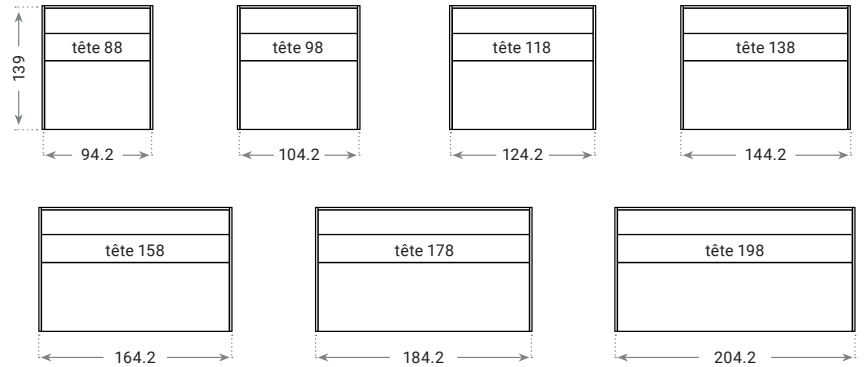

Banquise

Dimensions finies Banquise · en cm

Thevenon

Dimensions finies Thevenon · en cm

Maldives

Dimensions finies Maldives · en cm

### Dimensions finies Baléares · en cm

## DIMENSIONS DISPONIBLES

Têtes de lits · toutes finitions (1)	80	90	100	120	140	160	180	200	220	240
<b>Couette (2)(7)</b> Rectangulaire · ht : 143 cm Épaisseur : 18 cm · Uniquement en version Tissu										
<b>Noeuds (2)(5)(6)(7)</b> Rectangulaire · ht : 141 cm Uniquement en version Tissu										
<b>Banquise (3)(5)(7)</b> Rectangulaire · ht : 144 cm										
<b>Thevenon (5)(7)</b> Rectangulaire · ht : 144 cm										
<b>Baléares (3)(5)(7)</b> Rectangulaire · ht : 139 cm										
<b>Maldives (3)(5)(7)</b> Rectangulaire · ht : 139 cm										
<b>Triptyc (4)(7)</b> · ht : 92 cm Largeur totale : dim. du tableau + parties B (40 cm chacune) Les 2 parties B : même finition Glissières fournies non montées										
<b>Panoramique (2)(3)(5)(7)</b> Rectangulaire · ht : 119 cm										
<b>Diagonale (2)(3)(5)(7)</b> Rectangulaire · ht : 119 cm										
<b>Alaska (2)(3)(5)(7)</b> Rectangulaire · ht : 119 cm										
<b>Boudoir (2)(4)(7)</b> · ht : 128 cm										
<b>Bali (2)(3)(5)(7)</b> Rectangulaire · ht : 119 cm										
<b>Fanon (5)(7)</b> Rectangulaire · ht : 139 cm tasseau S01										
<b>Bermudes (2)(3)(5)(7)</b> Rectangulaire · ht : 119 cm										
<b>Sumatra (2)(3)(5)(7)</b> Ronde ht : 119 cm										
<b>Bornéo (2)(3)(4)(6)</b> Rectangulaire · ht : 92 cm										
<b>Java (2)(3)(4)(6)</b> Ronde · ht : 92 cm										

### Dimensions disponibles

Têtes de lits (1)(2)	90	120	140	160	180	Option : Simili / Tissu
<b>Piana</b> · ht : 119 cm · Décor Bois (3)						
<b>Lisse 2 pans</b> · ht : 75 cm · Décor Bois						
<b>Lisse 3 pans</b> · ht : 86 cm · Décor Bois						
<b>Lisse 4 pans</b> · ht : 97 cm · Décor Bois						
<b>Plaine (4 pans resserrés)</b> · ht : 98 cm · Décor Bois						