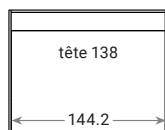

## DIMENSIONS DISPONIBLES

Têtes de lits · toutes finitions (1)	80	90	100	120	140	160	180	200	220	240
<b>Couette (2)(7)</b> Rectangulaire · ht : 143 cm Épaisseur : 18 cm · Uniquement en version Tissu										
<b>Noeuds (2)(5)(6)(7)</b> Rectangulaire · ht : 141 cm Uniquement en version Tissu										
<b>Banquise (3)(5)(7)</b> Rectangulaire · ht : 144 cm										
<b>Thevenon (5)(7)</b> Rectangulaire · ht : 144 cm										
<b>Baléares (3)(5)(7)</b> Rectangulaire · ht : 139 cm										
<b>Maldives (3)(5)(7)</b> Rectangulaire · ht : 139 cm										
<b>Triptyc (4)(7)</b> · ht : 92 cm Largeur totale : dim. du tableau + parties B (40 cm chacune) Les 2 parties B : même finition Glissières fournies non montées										
<b>Panoramique (2)(3)(5)(7)</b> Rectangulaire · ht : 119 cm										
<b>Diagonale (2)(3)(5)(7)</b> Rectangulaire · ht : 119 cm										
<b>Alaska (2)(3)(5)(7)</b> Rectangulaire · ht : 119 cm										
<b>Boudoir (2)(4)(7)</b> · ht : 128 cm										
<b>Bali (2)(3)(5)(7)</b> Rectangulaire · ht : 119 cm										
<b>Fanon (5)(7)</b> Rectangulaire · ht : 139 cm tasseau S01										
<b>Bermudes (2)(3)(5)(7)</b> Rectangulaire · ht : 119 cm										
<b>Sumatra (2)(3)(5)(7)</b> Ronde ht : 119 cm										
<b>Bornéo (2)(3)(4)(6)</b> Rectangulaire · ht : 92 cm										
<b>Java (2)(3)(4)(6)</b> Ronde · ht : 92 cm										

(1) N'existent qu'en finitions Tissu ou Simili.

(2) Dimensions finies.

(3) Largeurs hors standards = voir le tarif. Pas de changement de hauteur

(4) Épaisseur : 5 cm.

(5) Épaisseur : 9 cm.

(6) Tête de lit suspendue.

## Piana

Dimensions finies Piana · en cm

*Finition bois uniquement disponible sur la partie bandeau*