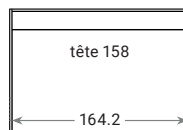

### Dimensions finies Baléares · en cm

## DIMENSIONS DISPONIBLES

Têtes de lits · toutes finitions (1)	80	90	100	120	140	160	180	200	220	240
<b>Couette (2)(7)</b> Rectangulaire · ht : 143 cm Épaisseur : 18 cm · Uniquement en version Tissu										
<b>Noeuds (2)(5)(6)(7)</b> Rectangulaire · ht : 141 cm Uniquement en version Tissu										
<b>Banquise (3)(5)(7)</b> Rectangulaire · ht : 144 cm										
<b>Thevenon (5)(7)</b> Rectangulaire · ht : 144 cm										
<b>Baléares (3)(5)(7)</b> Rectangulaire · ht : 139 cm										
<b>Maldives (3)(5)(7)</b> Rectangulaire · ht : 139 cm										
<b>Triptyc (4)(7)</b> · ht : 92 cm Largeur totale : dim. du tableau + parties B (40 cm chacune) Les 2 parties B : même finition Glissières fournies non montées										
<b>Panoramique (2)(3)(5)(7)</b> Rectangulaire · ht : 119 cm										
<b>Diagonale (2)(3)(5)(7)</b> Rectangulaire · ht : 119 cm										
<b>Alaska (2)(3)(5)(7)</b> Rectangulaire · ht : 119 cm										
<b>Boudoir (2)(4)(7)</b> · ht : 128 cm										
<b>Bali (2)(3)(5)(7)</b> Rectangulaire · ht : 119 cm										
<b>Fanon (5)(7)</b> Rectangulaire · ht : 139 cm tasseau S01										
<b>Bermudes (2)(3)(5)(7)</b> Rectangulaire · ht : 119 cm										
<b>Sumatra (2)(3)(5)(7)</b> Ronde ht : 119 cm										
<b>Bornéo (2)(3)(4)(6)</b> Rectangulaire · ht : 92 cm										
<b>Java (2)(3)(4)(6)</b> Ronde · ht : 92 cm										

(1) N'existent qu'en finitions Tissu ou Simili.

(2) Dimensions finies.

(3) Largeurs hors standards = voir le tarif. Pas de changement de hauteur

(4) Épaisseur : 5 cm.

(5) Épaisseur : 9 cm.

(6) Tête de lit suspendue.

## Piana

Dimensions finies Piana · en cm

*Finition bois uniquement disponible sur la partie bandeau*